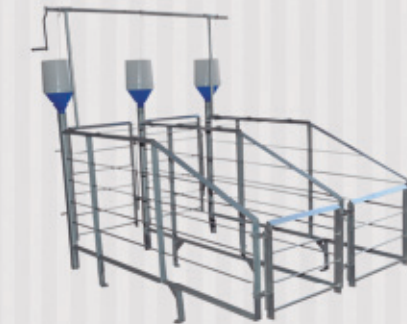

Calidad
Total

**PRODUCTOS
PORCICOLAS**

Visítanos: www.ipasaonline.com

IMPLEMENTOS PORCINOS AGROPECUARIOS, S.A. DE C.V.

GESTACIÓN

MODULO PARA JAULAS

JAULA PRIMERA ESTÁNDAR
CON PATA A 70 CMS
CG800GF

JAULA SEGUNDA ESTÁNDAR
CON PATA A 70 CMS
CG805GF

JAULAS DE GESTACIÓN ESTÁNDAR
EQUIPADAS CON SISTEMA DE ALIMENTACION

PRODUCTOS

REJILLA PARA CANALETA
POSTERIOR EN REDONDO
MÉTALICA DE 3/8" DE
60 X 120 CMS GALVANIZADO
CCA048F

CUCHARÓN PLÁSTICO
CG5701

BEBEDERO TIPO CHUPÓN DE 1/2"
EN ACERO INOXIDABLE
CCB100I

SISTEMA DE ALIMENTACIÓN
SEMI-AUTOMÁTICO
CG420F

ANCLA PARA FIJAR JAULAS
DE GESTION A SLAT DE CONCRETO
CG310I

* LAS IMAGENES SON ILUSTRATIVAS PUEDE VARIAR EN SU COTIZACIÓN

MATERNIDAD

JAULA DE MATERNIDAD ELITE

JAULA PRIMERA MOD. ELITE
CON COMEDERO
TIPO CANGILÓN EQUIPADA
CMR00IF

JAULA DE MATERNIDAD
MODELO HOLANDESA
ZT313GF

COMEDEROS

COMEDERO
PARA ALIMENTO HÚMEDO
EN ACERO INOXIDABLE
CM350F

COMEDERO
TIPO CANGILÓN
EN ACERO INOXIDABLE
CM340F