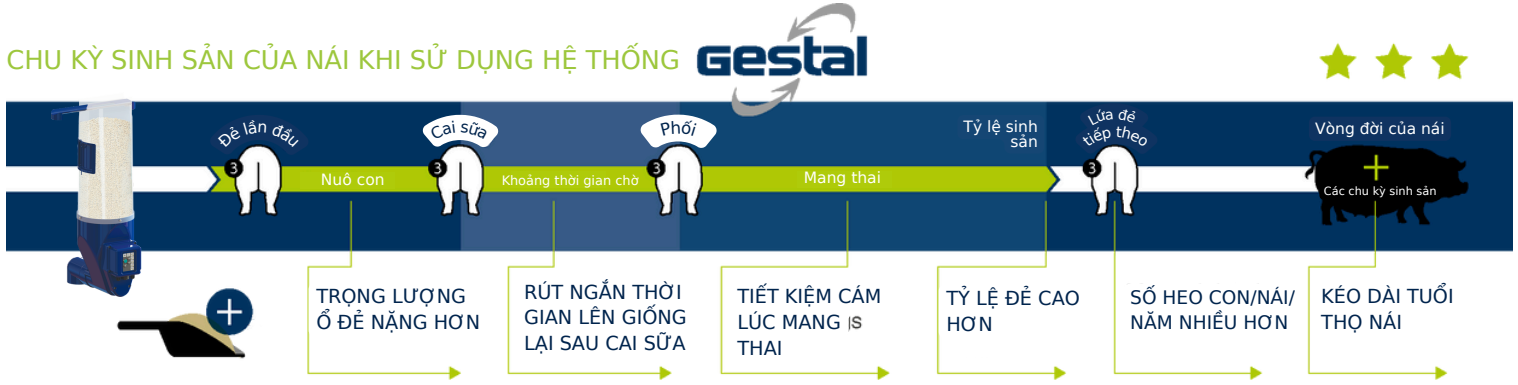

ĐƠN GIẢN HOÁ VIỆC QUẢN LÝ

- Nhân viên dưới trại phát hiện heo có vấn đề nhanh hơn.
- Sử dụng cảm ứng để cho nái ăn đúng nhu cầu cơ thể cần.

TIẾT KIỆM CHI PHÍ

- Nhân viên làm việc hiệu quả hơn: tập trung vào
- chăm sóc heo chứ không cần đi trực cám.
- Hệ thống tự động báo cáo và chỉ ra được vị trí heo nái bỏ ăn hoặc ăn ít.
- Giúp nái hấp thu cám tốt hơn và hạn chế lãng phí cám.

CHÍNH XÁC VÀ LINH HOẠT

- Quản lý từng con nái bằng bàn phím trên hộp cám hoặc ứng dụng trên các thiết bị thông minh.
- Điều chỉnh lượng và áp lực nước chính xác cho từng máng ăn.

HỆ THỐNG CHO ĂN DÀNH

CHO NÁI NUÔI CON ĐẠT HIỆU QUẢ CAO

CHU KỲ SINH SẢN TRUNG BÌNH CỦA HEO NÁI

CHU KỲ SINH SẢN CỦA NÁI KHI SỬ DỤNG HỆ THỐNG **gestal**

TRỌNG LƯỢNG Ổ LÚC 21 NGÀY DỰA TRÊN LƯỢNG ĂN VÀO CỦA HEO MẸ (TRẠI NÁI HYLIFE R&D)

ẢNH HƯỞNG CỦA LƯỢNG CẢM ĂN VÀO LÊN TRỌNG LƯỢNG Ổ