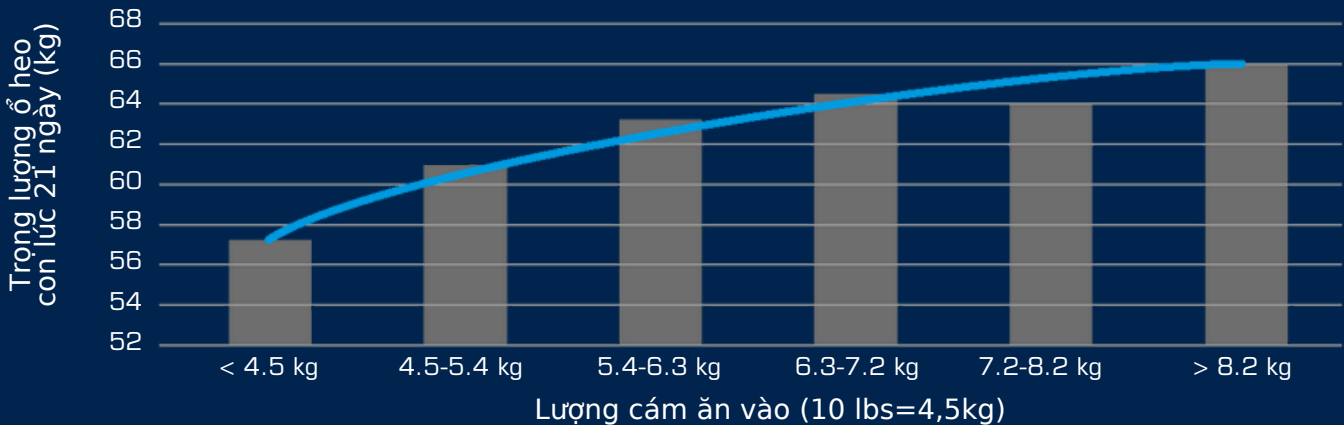

CHU KỲ SINH SẢN TRUNG BÌNH CỦA HEO NÁI

CHU KỲ SINH SẢN CỦA NÁI KHI SỬ DỤNG HỆ THỐNG **gestal**

TRỌNG LƯỢNG Ổ LÚC 21 NGÀY DỰA TRÊN LƯỢNG ĂN VÀO CỦA HEO MẸ (TRẠI NÁI HYLIFE R&D)

ẢNH HƯỞNG CỦA LƯỢNG CẢM ĂN VÀO LÊN TRỌNG LƯỢNG Ổ